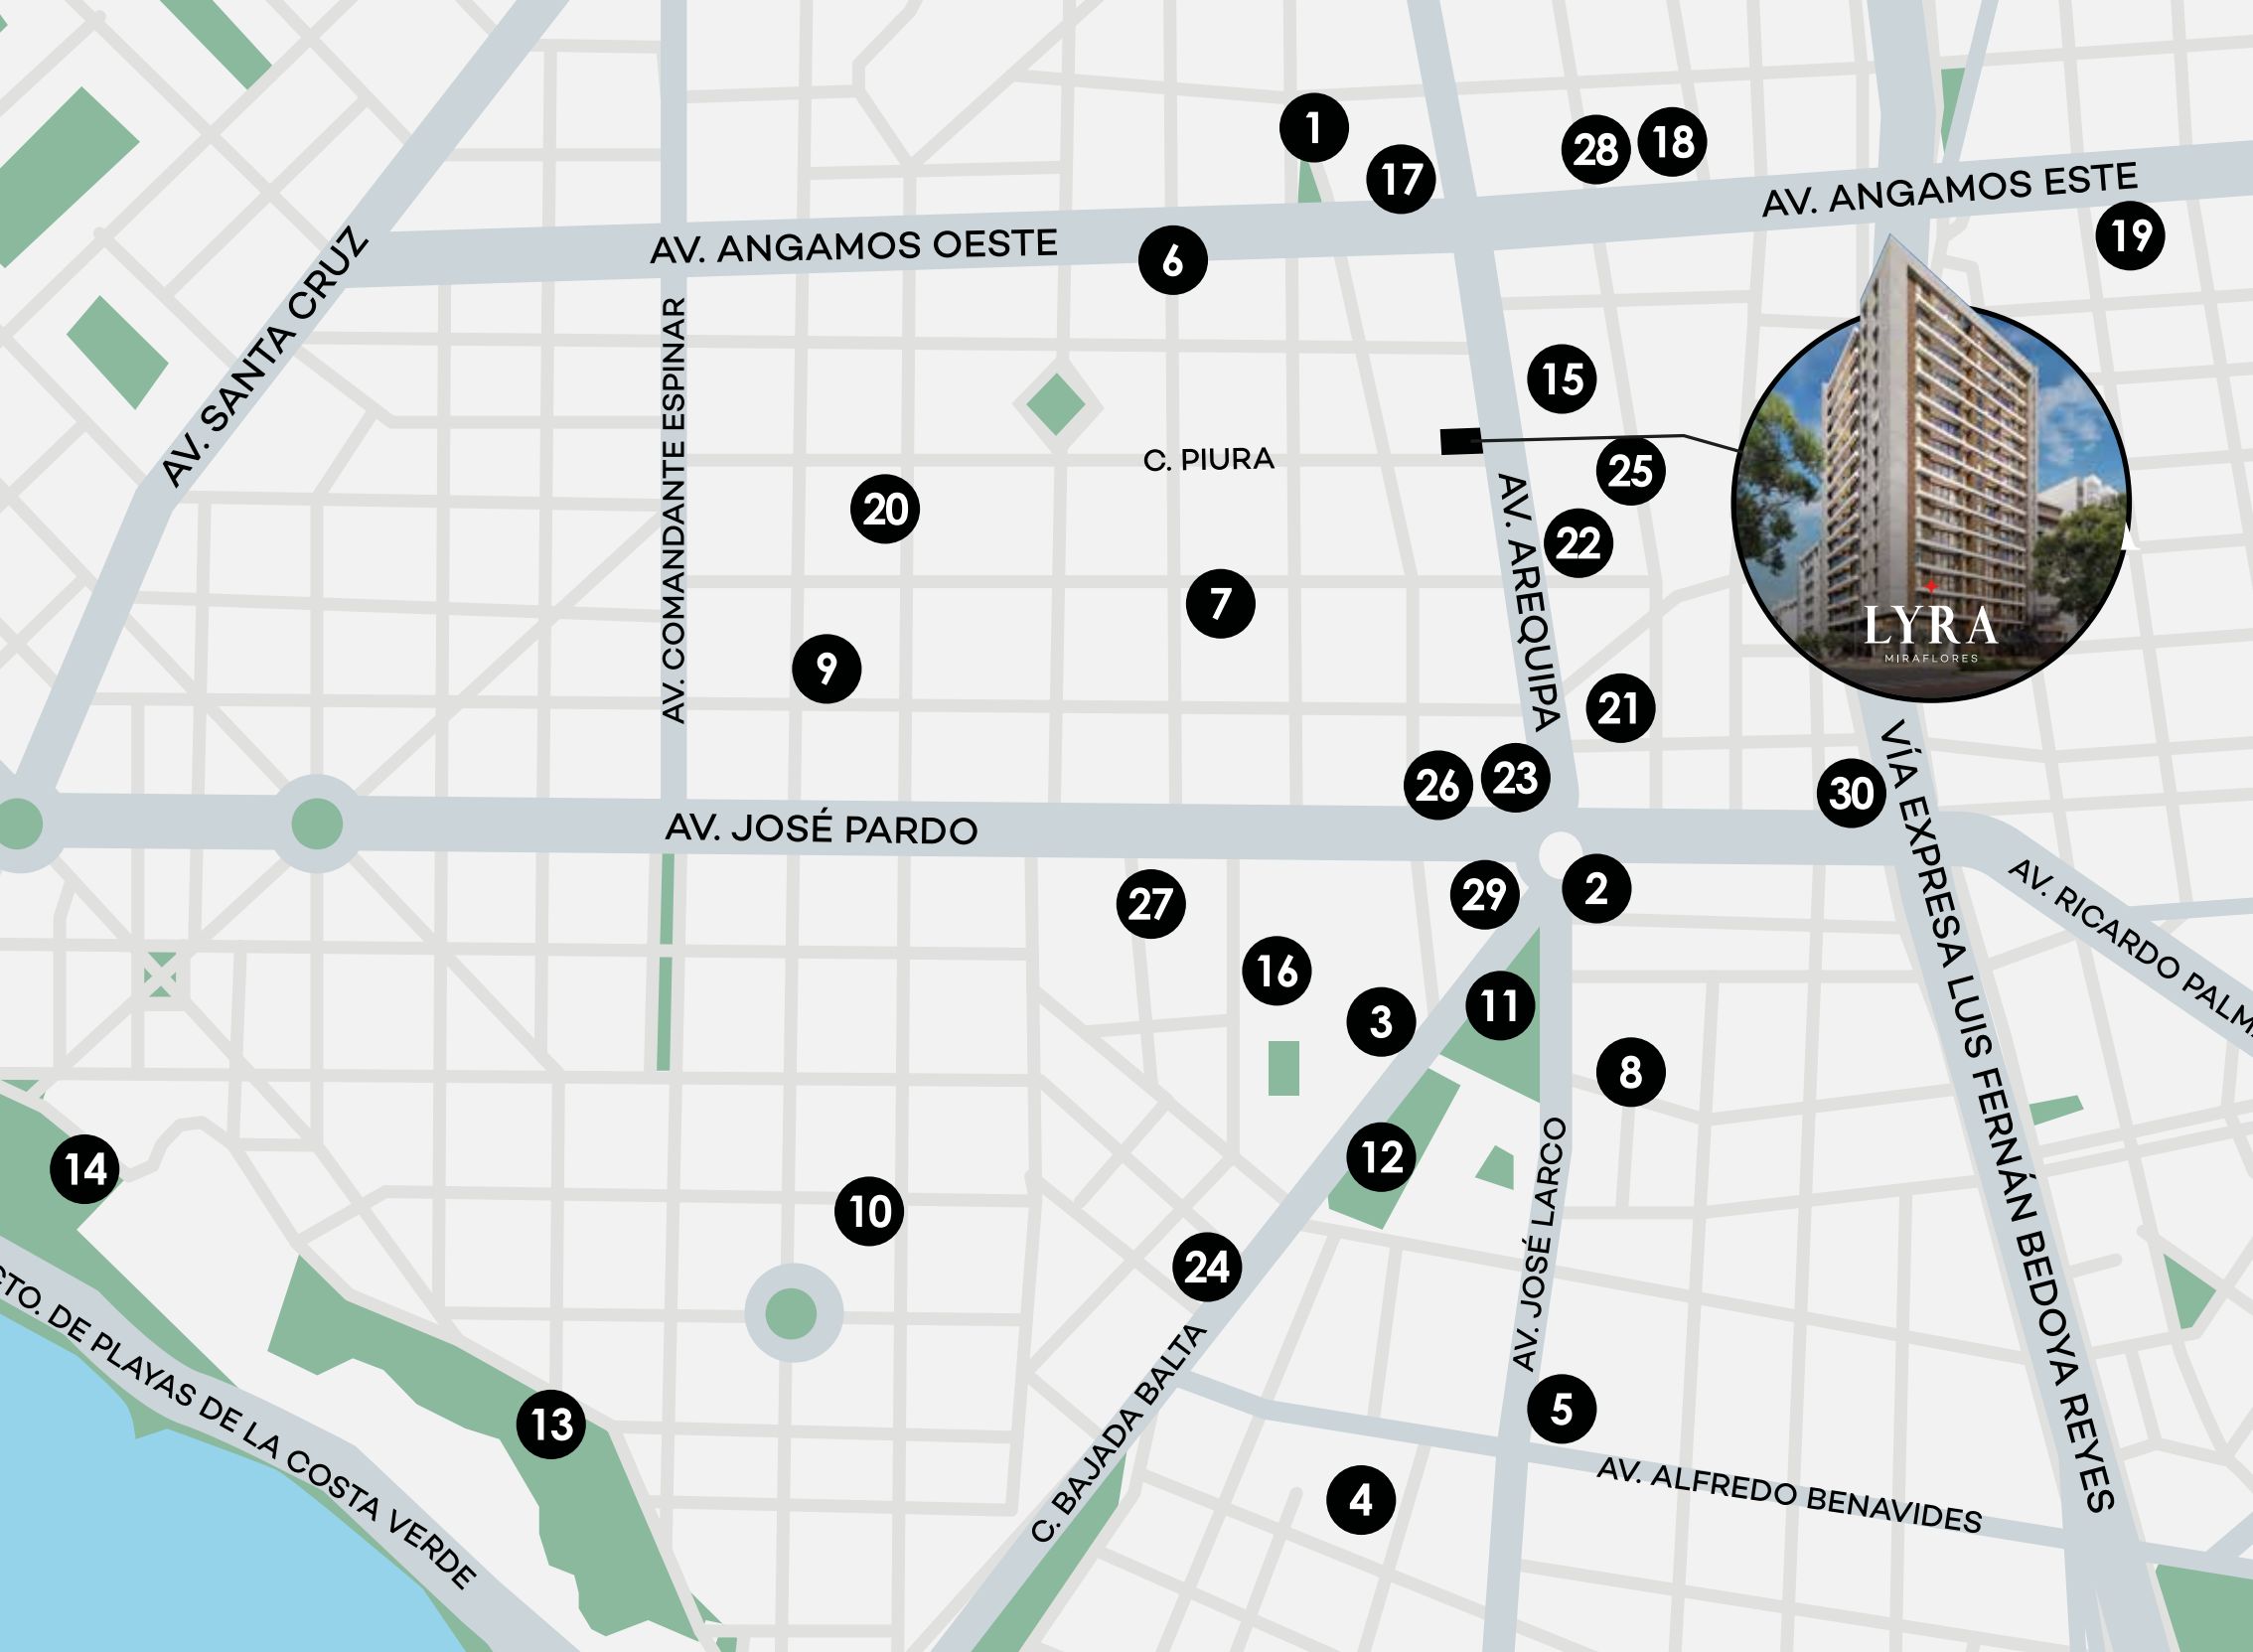

Áreas
comunes:

Lobby, coworking,
zona de parrilla, SUM
y zona pet.

EXCELENTE
UBICACIÓN

AV. SANTA CRUZ

AV. ANGAMOS OESTE

AV. ANGAMOS ESTE

AV. COMANDANTE ESPINAR

C. PIURA

AV. AREQUIPA

AV. JOSÉ PARDO

VIA EXPRESA LUIS FERNAN BEDOYA REYES

AV. RICARDO PALMA

AV. JOSÉ LARCO

AV. ALFREDO BENAVIDES

C. BAJADA BALTA

PTO. DE PLAYAS DE LA COSTA VERDE

- 6 Raw Café
- 7 Estación 329
- 8 Pan Atelier
- 9 Dolce Capriccio
- 10 Rutina Café

COMERCIO

- 22 Compu Palace
- 23 Falabella
- 24 Wong

PARQUES

- 11 7 de Junio
- 12 John F. Kennedy
- 13 Antonio Raimondi
- 14 Parque Chino